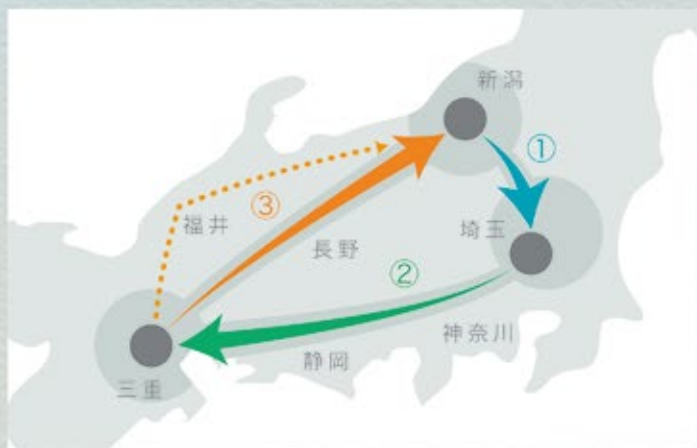

回収時の手間暇が心配な方も、和光紙器の定期便で回収に参りますのでご安心ください

和光紙器定期便ルート

和光紙器株式会社では自社の定期便があるので、
お客様のニーズに合わせた回収が可能です。
お気軽にお声掛けください。

- ① 新潟県～埼玉県 ルート
- ② 埼玉県～三重県 ルート
- ③ 三重県～新潟県 ルート (帰り便)

わたしたちは、回収した
プラ産業廃棄物をはじめ、
リサイクル材100%で
製品を作る技術があります